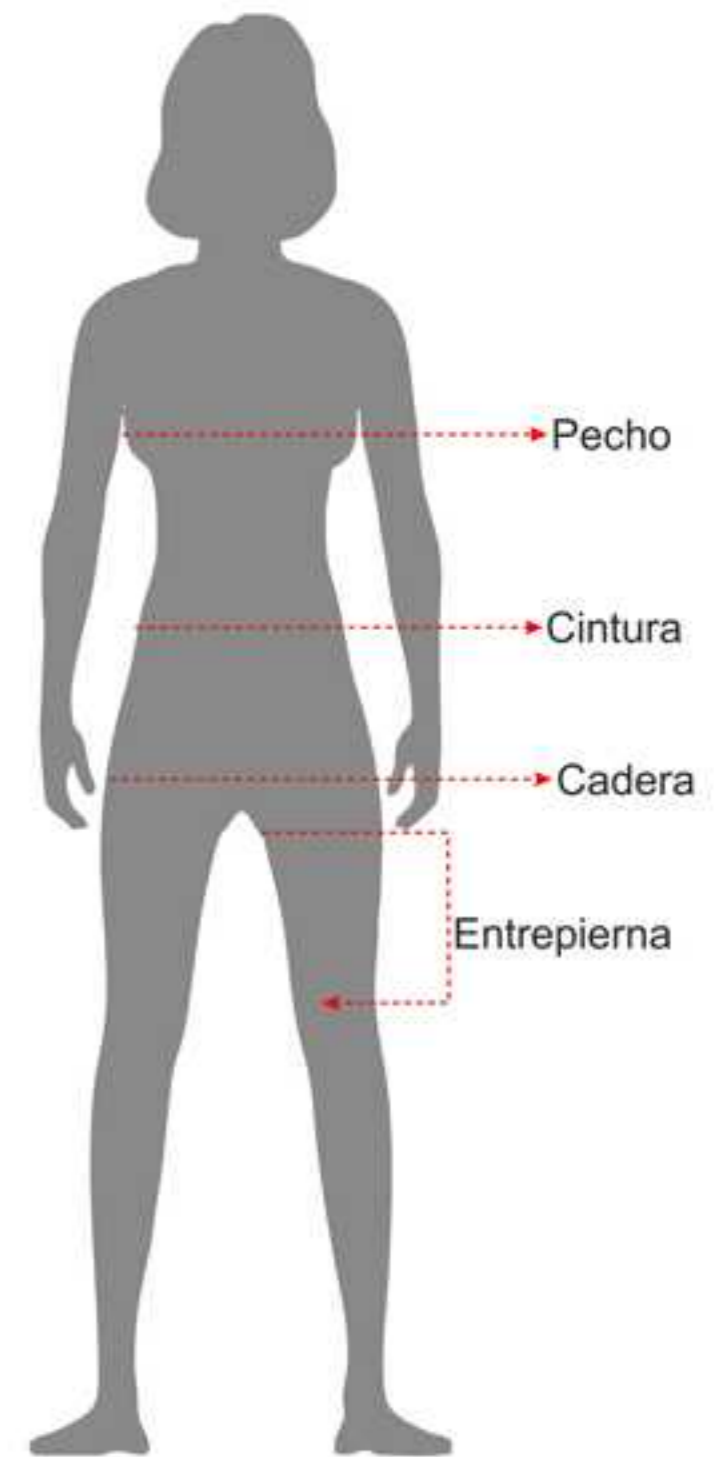

TABLA DE TALLAJE

MUJER

PARTE DE ARRIBA (CM)	XXS	XS	S	M	L	XL	XXL
PECHO	80-84	85-89	90-94	95-99	100-104	105-114	115-124
CINTURA	68-72	73-77	78-82	83-87	88-92	93-97	95-102

PARTE DE ABAJO (CM)	XXS	XS	S	M	L	XL	XXL
CADERA	87-91	92-96	97-101	102-106	107-110	111-114	115-118
ENTREPIERNA	21,5	22,5	23,5	24,5	25,5	26,5	27,5

HOMBRE

PARTE DE ARRIBA (CM)	XS	S	M	L	XL	XXL	3XL
PECHO	80-84	85-89	90-94	95-99	100-104	105-114	115-124
CINTURA	72-76	77-81	82-86	87-91	92-97	95-106	107-115

PARTE DE ABAJO (CM)	XS	S	M	L	XL	XXL	
CADERA	92-96	97-101	102-106	107-110	107-110	115-118	
ENTREPIERNA	22,5	23,5	24,5	25,5	26,5	27,5	